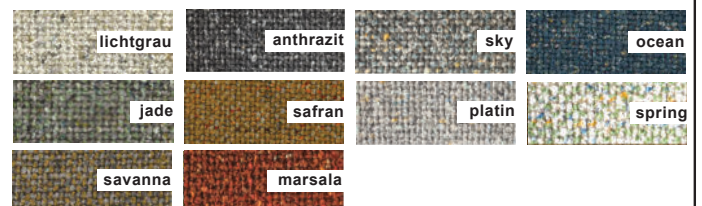

NEU:
 Softausführung in
 Sitz und Rücken
 gegen Aufpreis

**Vorzugspreis
 Gruppe
 2.995,-- €**

Imola

100 % Polyester
 Lichtechtheit: 5
 Pillingbildung: 4
 Scheuertouren: 50.000

Sara

100 % Polyester
 Lichtechtheit: 5
 Pillingbildung: 4
 Scheuertouren: 60.000

Zusammenstellung:

- Bezug Imola oder Sara - 22 Farben
- Bügelfuß Buche massiv nach Signet Farbmuster
- Seitenteile abklappbar
- 3 Rückenkissen
- Festpolster

signet[®]
 bewegende Formen

▶▶ Aktionsmodell Nick - Gruppe