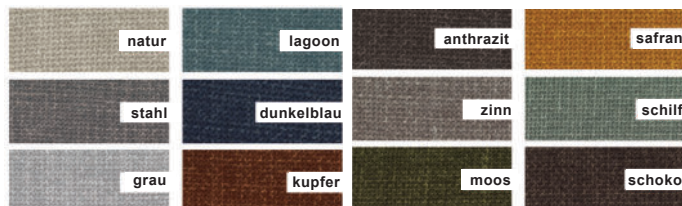

Imola

100 % Polyester
Lichtechtheit: 5
Pillingbildung: 4
Scheuertouren: 50.000